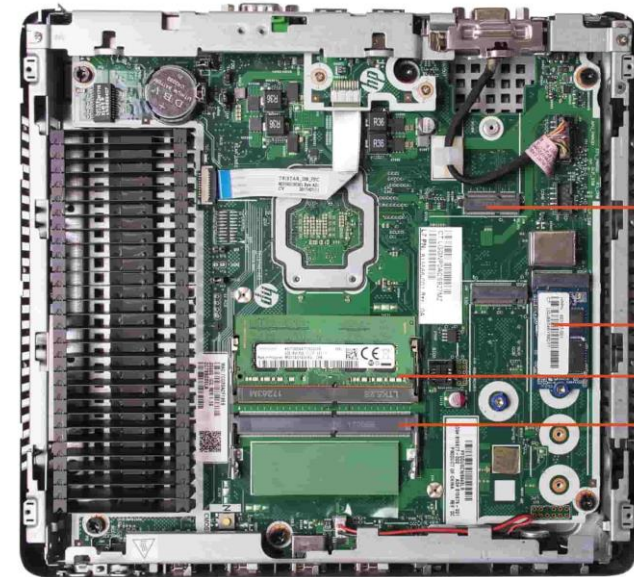

Wi-Fi

Hard SSD

RAM Slot 2

RAM Slot 1