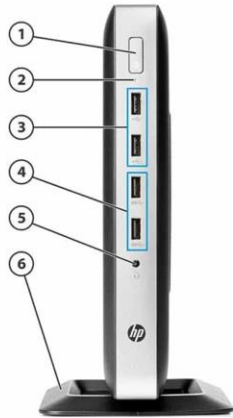

## قابلیت‌های ویژه:

- مقاوم با ویژگی های بدون صدا، کارکرد 24 ساعته 7 روز هفته
- ظاهر زیبا ، کم حجم و کوچک و قابل استقرار روی میز
- بدنه فلزی مستحکم با قابلیت انتقال حرارت و خنک سازی دستگاه
- فوق العاده کم مصرف با حداکثر 65 وات مصرف
- وضوح تصویرفوق العاده به کمک پشتیبانی از کیفیت 4k
- راحتی کار با پشتیبانی از 3 مانیتور همزمان
- قدرتمند بواسطه پردازنده 2.2 گیگاهرتزی

### جلو دستگاه:

- ۱- دکمه پاور دستگاه
- ۲- ال ای دی وضعیت عملکرد هارد دیسک
- ۳- پورت یو اس بی 2.0 (۲ عدد)
- ۴- پورت یو اس بی 3.0 (۲ عدد)
- ۵- پورت خروجی/ورودی صدا (هدست)
- ۶- محل اتصال پایه رومیزی